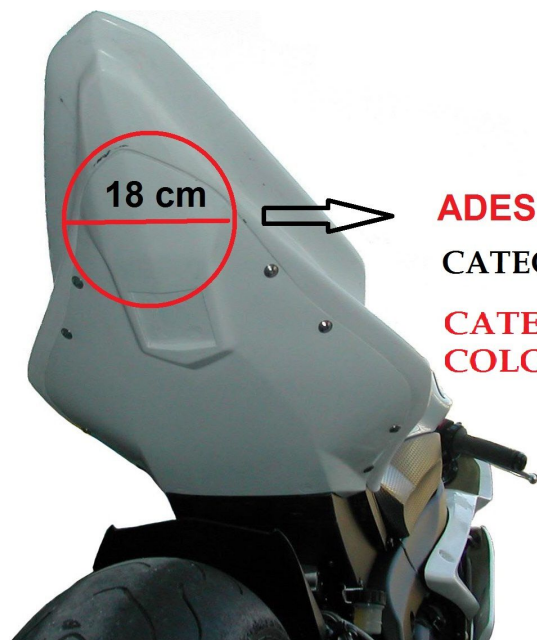

Luce posteriore

**ADESIVO ROTONDO DIAMETRO 18 cm**

CATEGORIA 600 BASE: COLORE **ROSSO**

CATEGORIA 600 AVANZATO:  
COLORE **VERDE**