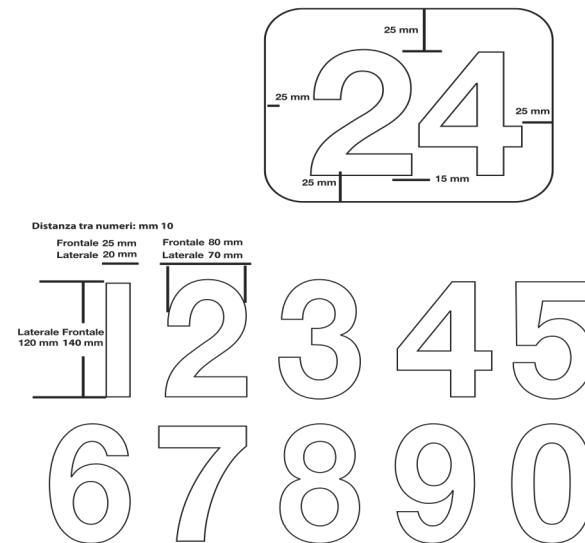

ALLEGATO 1

TABELLE PORTA NUMERO E NUMERI

versione 16 gennaio 2019

Campionato Italiano Velocità		
Classe	Numeri	Tabelle
PreMoto3	Bianchi	Nere
Moto3	Neri	Bianche
Supersport 300	Neri	Bianche
Supersport 600	Gialli	Rosse
Superbike	Bianchi	Rosse

Minimoto		
Categoria	Numeri	Tabelle
Junior A	Bianchi	Blu
Junior B	Bianchi	Rosse
Junior C	Rossi	Gialle
Open A	Bianchi	Marroni
Open B	Bianchi	Verdi
Gentlemen	Bianchi	Nere

CIV Junior			
Classe	Numeri	Tabelle	
Ohvale	GP-0 110 4Speed	Gialli	Nere
	GP-0 160 4Speed	Rossi	
	GP-0 190 Daytona	Bianchi	
MiniGP	Bianchi	Rosse	

Altezza: "Frontale mm 140 / Laterale mm 120"
 Larghezza: "Frontale mm 80 / Laterale mm 70"
 Distanza tra i numeri: "mm 10"

versione 16 gennaio 2019

Futura Heavy
0123456789

Futura Heavy Italic
0123456789

Univers Bold
0123456789